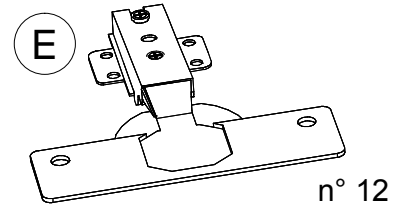

FERRAMENTA
HARDWARE
EISENWAREN
FERRURE

Casamilano

Asia srl-20036 Meda, Milano. Via dei Celuschi 8
Tel. +39 (0)362.340499
Fax. +39 (0)362.341247

GARBO credenza
MONTAGGIO - SETTING - EINSTELLUNG - MONTAGE

Il contenuto in questo documento è proprietà di Casamilano e non può essere modificato, copiato, prodotto o trasmesso a persone o aziende senza il consenso dell'autore.